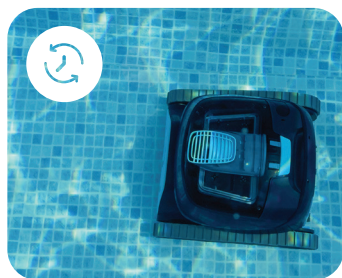

## El rendimiento superior de Dolphin - ¡ahora sin cable!

Descubra el Dolphin LIBERTY 400 de Dolphin con su nuevo diseño inalámbrico para una agilidad inigualable y carga inductiva. El "Modo ECO" LIBERTY 400 mantendrá su piscina limpia durante toda la semana con ciclos de limpieza cortos y eficientes. El "Selector de ciclo" le permitirá elegir entre limpieza solo del fondo o del fondo, paredes y línea de flotación, puede usar Click-Up™ para retirarlo fácilmente de la piscina. Igualmente al final del ciclo subirá cada pared de forma automática para facilitar su extracción.

El Dolphin LIBERTY 400 también incluye la aplicación MyDolphin™ Plus para un fácil control y configuración de programas de limpieza. Con un cepillado potente e intensivo y un sistema de filtración superior, puede obtener la misma fiabilidad y servicio que obtiene con otros productos Dolphin, ¡ahora sin cable!

## La diferencia de Dolphin LIBERTY

**Carga inductiva**

Nuevo diseño inalámbrico con enchufe de "conexión magnética" para una carga fácil

**Modo ECO**

Mantiene su piscina limpia con ciclos de 3X40 o 4X30 o 2X60 minutos a la semana  
\* Solo fondo